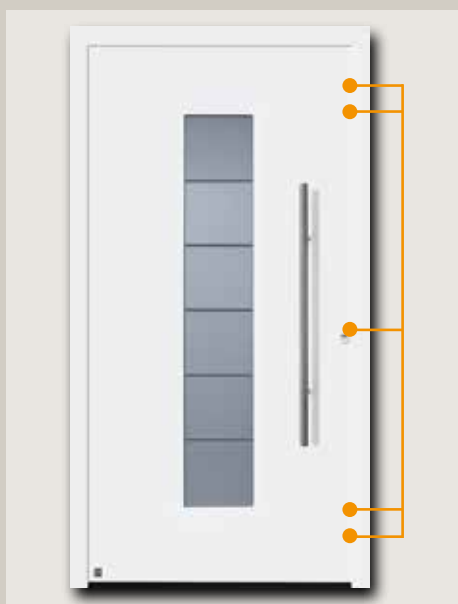

Sicherungsbolzen auf
Bandseite erschweren das
Ausheben

Manipulationssicherer
Profilzylinder mit
Aufbohrschutz

Edelstahl-Schliessbleche
ermöglichen ein komfortables
Einstellen der Tür

Eleganter, in Weiss
einbrennlackierter Aluminium-
Innendrücker Rondo

Sicherheitsglas (8 mm) auf der
Innen- und Aussenseite
mindert das **Verletzungsrisiko**
bei Glasbruch und erhöht den
Einbruchschutz

Türen mit Profilzylinder
optional bis **RC3** erhältlich,
fragen Sie Ihren zuständigen
Fachhändler